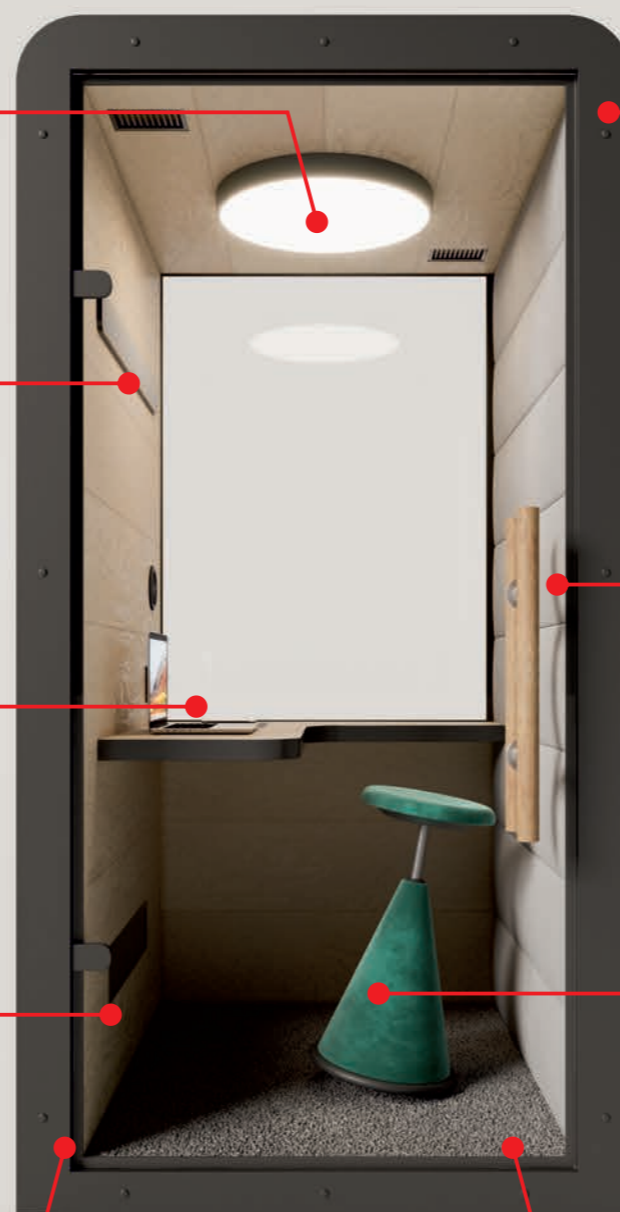

ИНДИВИДУАЛЬНАЯ КАБИНА ДЛЯ РАБОТЫ И ОТДЫХА,
ПРЕДНАЗНАЧЕННАЯ ДЛЯ УСТАНОВКИ ВНУТРИ ПОМЕЩЕНИЙ.

OFFICE BOX

ОСВЕЩЕНИЕ

В кабине установлен LED-светильник с низким энергопотреблением, который не нагревает воздух. Простым поворотом светильника можно включить рассеянный или точечный свет, а благодаря диммеру – настроить яркость освещения.

ЗВУК И СВЯЗЬ

Кабина оснащена встроенной акустикой для проведения онлайн-совещаний. Встроена система конференц-связи с динамиком и всенаправленным микрофоном. Подключиться к ней можно через Bluetooth.

ОСТЕКЛЕНИЕ

Качественные петли и система примыкания дверей на основе магнитной фиксации по всему периметру обеспечивают лёгкое закрывание и открывание двери, препятствуют её провисанию и улучшают звукоизоляцию.

Опционально, кабина оснащается multifunctionальными «умным» стеклом, которое не только сохраняет тепло, но и меняет прозрачность по желанию владельца.

ВЕНТИЛЯЦИЯ

Мощные вентиляторы постоянно обновляют воздух внутри кабины, что создает комфортный микроклимат, а геометрия каналов препятствует попаданию звука в обоих направлениях.

МОБИЛЬНОСТЬ

Конструкция кабины позволяет неоднократно собирать и разбирать ее для перевозки и установки в разных местах.

КОНСТРУКТИВ

Каркасная конструкция с использованием многослойной фанеры.

Внутри стен кабины установлен сэндвич из специализированных шумоизоляционных материалов. Их правильная компоновка позволяет эффективно поглощать звуковые волны разной частоты и громкости – подавлять до 40 дБ шума.

ИНТЕРЬЕР

Стены кабины обшиты мягким покрытием. Это не только добавляет уюта и удовольствия от тактильных ощущений, но и служит эффективным дополнительным слоем звукоизоляции.

КИНЕТИЧЕСКИЙ СТУЛ (опционально)

Снижает нагрузку на позвоночник. Формирует идеальную осанку естественным образом. Оптимален для школьников с 1 по 11 класс. Механизм регулировки высоты для роста 120–185 см. Два варианта основания, десятки цветов и фактур обивки. Швейцарское качество.

НАПОЛЬНОЕ ПОКРЫТИЕ

Износостойкое ковровое покрытие и металлическая накладка на пороге сохраняют внешний вид кабины и создают уют.