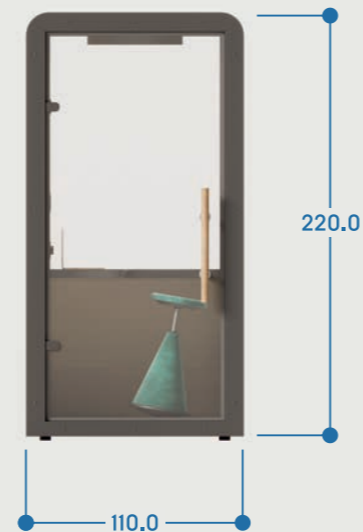

ИНДИВИДУАЛЬНАЯ КАБИНА ДЛЯ РАБОТЫ И ОТДЫХА,
ПРЕДНАЗНАЧЕННАЯ ДЛЯ УСТАНОВКИ ВНУТРИ ПОМЕЩЕНИЙ.

OFFICE BOX

Акустическая офисная кабина **OFFICE BOX** отлично подходит для телефонных звонков, видеоконференций, а также для автономной работы в комфортной обстановке. Кабинка устанавливается в течении 60 минут, ее можно легко передвигать, она оснащена бесшумной вентиляцией, USB-портами, удобным столиком для ноутбука — в ней есть все для бесперебойной работы и абсолютной концентрации.

Главный вид