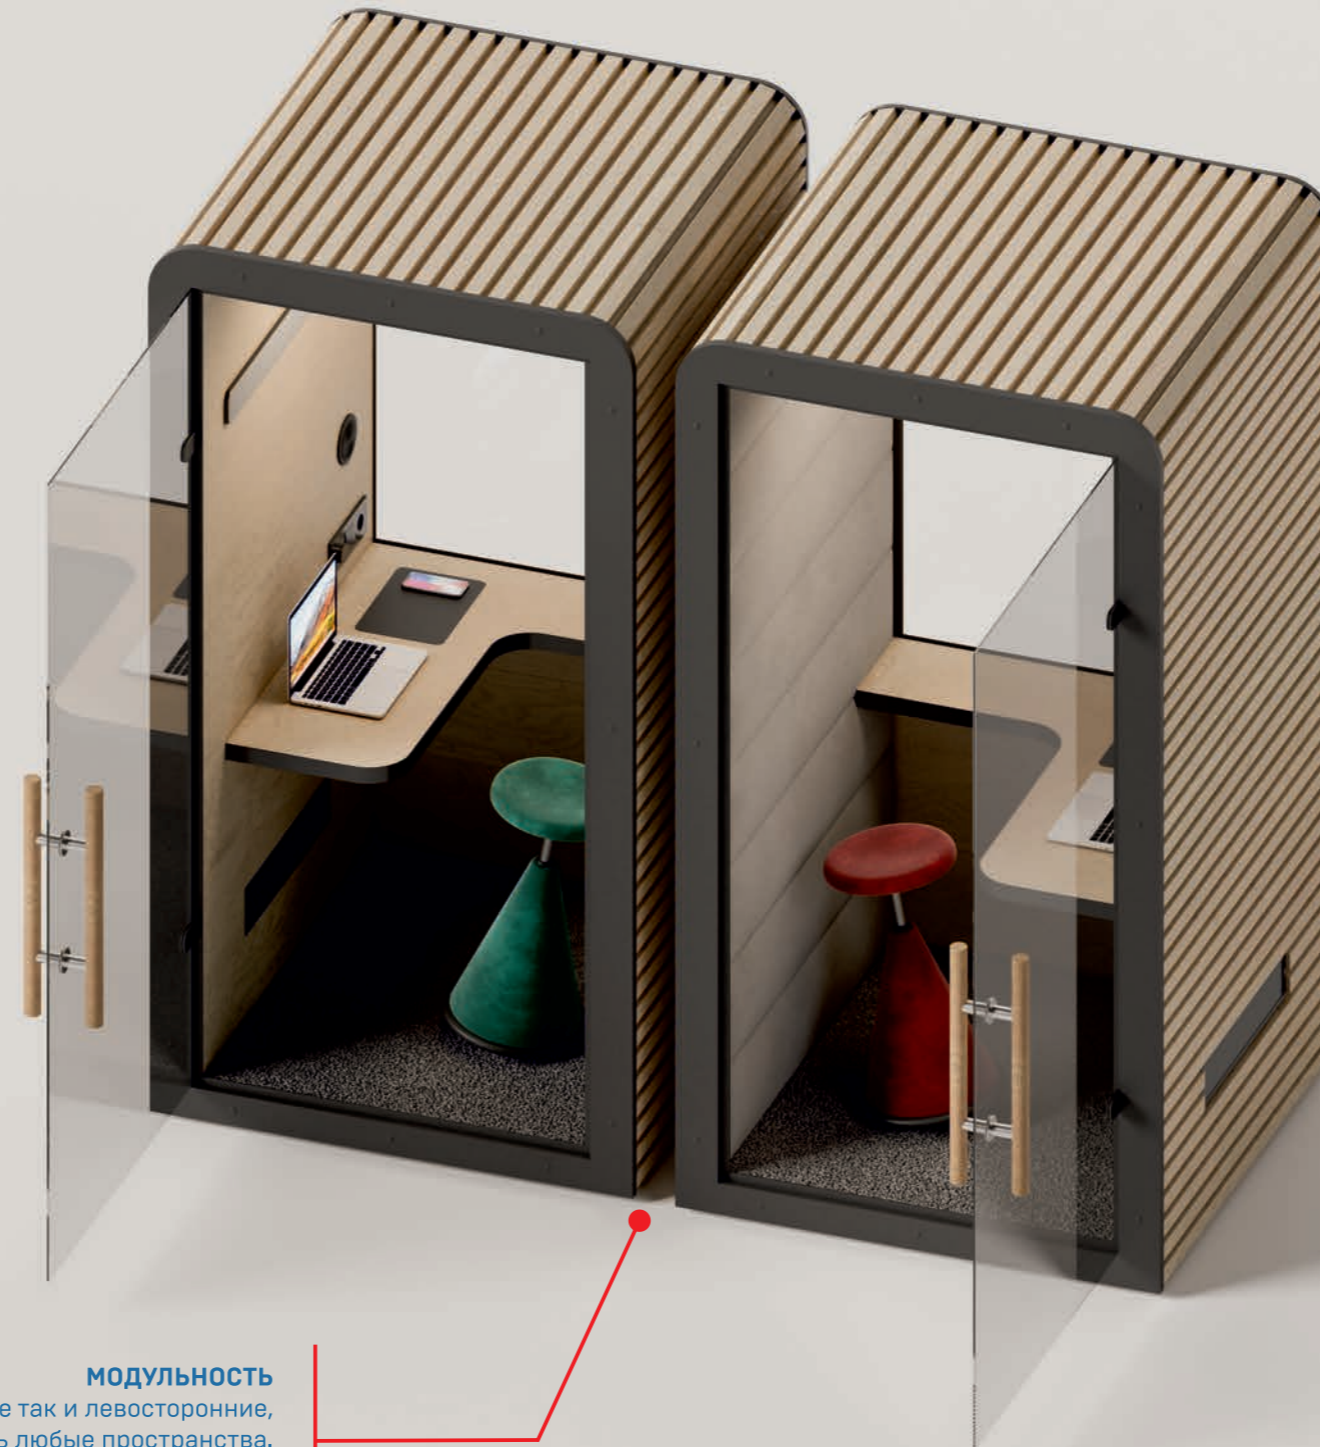

## ИНДИВИДУАЛЬНАЯ КАБИНА ДЛЯ РАБОТЫ И ОТДЫХА, ПРЕДНАЗНАЧЕННАЯ ДЛЯ УСТАНОВКИ ВНУТРИ ПОМЕЩЕНИЙ.

**OFFICE BOX** - это акустические кабины позволяющие обеспечить тишину и эффективную работу в вашем доме или офисе. Для плодотворной и эффективной работы или творчества, акустика в офисе также важна, как правильный свет или эргономичное кресло. Многие и вовсе перевели сотрудников на удаленную работу домой, где ситуация с шумом зачастую не лучше.

### РАССЕИВАЮЩИЕ ЗВУК ПАНЕЛИ

Специальная геометрическая структура панелей – это не только элемент стиля. Она гасит первичную энергию звуковых волн и рассеивает их, чтобы избежать возникновения эха.

ИНДИВИДУАЛЬНАЯ КАБИНА ДЛЯ РАБОТЫ И ОТДЫХА,  
ПРЕДНАЗНАЧЕННАЯ ДЛЯ УСТАНОВКИ ВНУТРИ ПОМЕЩЕНИЙ.

## OFFICE BOX

**OFFICE BOX** позволяет снизить уровень шума, организовать приватные пространства для продуктивной работы без возведения стен