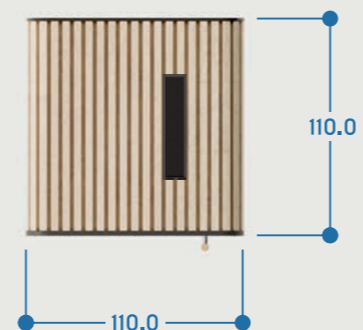

Главный вид

Вид слева

Вид сверху

**Габариты:** 1100 x 1100 x 2200 мм  
**Материалы:** Массив дерева, многослойная фанера из сертифицированных лесов FSC, закаленное стекло, мебельный велюр  
**Вместимость:** 1 человек  
**Вес:** 140 кг  
**Вентиляция:** 50 м<sup>3</sup>/час  
**Звукоизоляция:** 40 дБ  
**ПБ:** использование негорючих материалы  
**Поставка:** 30 кабин в месяц  
**Монтаж:** 2 часа