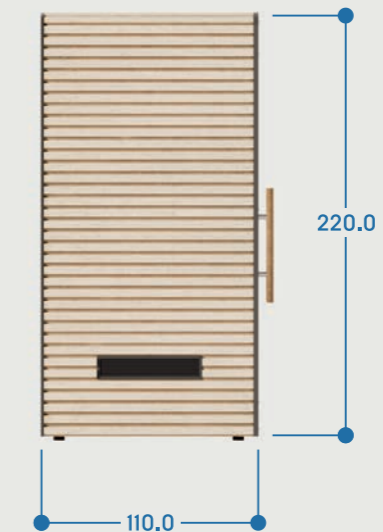

ИНДИВИДУАЛЬНАЯ КАБИНА ДЛЯ РАБОТЫ И ОТДЫХА,
ПРЕДНАЗНАЧЕННАЯ ДЛЯ УСТАНОВКИ ВНУТРИ ПОМЕЩЕНИЙ.

OFFICE BOX

Акустическая офисная кабина **OFFICE BOX** отлично подходит для телефонных звонков, видеоконференций, а также для автономной работы в комфортной обстановке. Кабинка устанавливается в течении 60 минут, ее можно легко передвигать, она оснащена бесшумной вентиляцией, USB-портами, удобным столиком для ноутбука — в ней есть все для бесперебойной работы и абсолютной концентрации.

Вид слева

Габариты: 1100 x 1100 x 2200 мм
Материалы: Массив дерева, многослойная фанера из сертифицированных лесов FSC, закаленное стекло, мебельный велюр
Вместимость: 1 человек
Вес: 140 кг
Вентиляция: 50 м³/час
Звукоизоляция: 40 дБ
ПБ: использование негорючих материалы
Поставка: 30 кабин в месяц
Монтаж: 2 часа